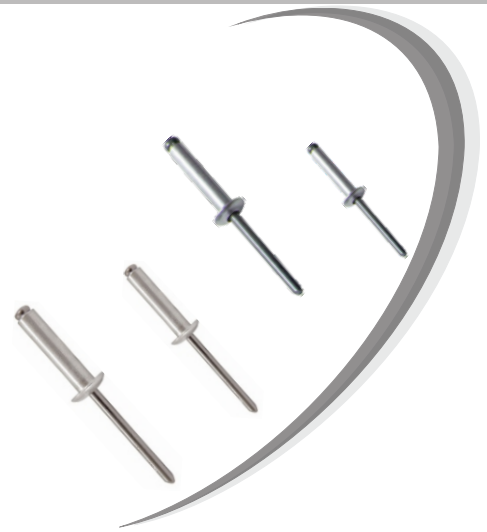

Rebite de repuxo corpo alumínio

Cód.	Descrição	Qtde	Pacote
035	Rebite de Alumínio 306	30 pç	20 cart.
036	Rebite de Alumínio 310	25 pç	20 cart.
037	Rebite de Alumínio 312	25 pç	20 cart.
038	Rebite de Alumínio 316	20 pç	20 cart.
039	Rebite de Alumínio 325	15 pç	20 cart.
040	Rebite de Alumínio 406	20 pç	20 cart.
041	Rebite de Alumínio 408	20 pç	20 cart.
042	Rebite de Alumínio 410	20 pç	20 cart.
043	Rebite de Alumínio 412	15 pç	20 cart.
044	Rebite de Alumínio 414	15 pç	20 cart.
045	Rebite de Alumínio 416	15 pç	20 cart.
046	Rebite de Alumínio 422	12 pç	20 cart.
047	Rebite de Alumínio 510	12 pç	20 cart.
048	Rebite de Alumínio 512	10 pç	20 cart.
049	Rebite de Alumínio 514	10 pç	20 cart.
050	Rebite de Alumínio 519	08 pç	20 cart.
051	Rebite de Alumínio 522	08 pç	20 cart.
900	Rebite de Alumínio 310	100 pç	10 cart.
901	Rebite de Alumínio 312	100 pç	10 cart.
902	Rebite de Alumínio 316	100 pç	10 cart.
903	Rebite de Alumínio 410	100 pç	10 cart.
904	Rebite de Alumínio 412	100 pç	10 cart.
905	Rebite de Alumínio 422	100 pç	10 cart.
906	Rebite de Alumínio 510	100 pç	10 cart.
907	Rebite de Alumínio 512	100 pç	10 cart.
908	Rebite de Alumínio 516	80 pç	10 cart.