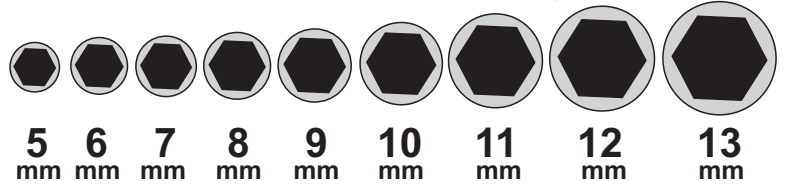

Cod: AR0469
**JOGO DE SOQUETE/
CANHÃO** **9**
Peças

NCM	Caixa	Tipo da Emb.	EAN13
8204.20.00	72/36	Blister Duplo	7908348208160