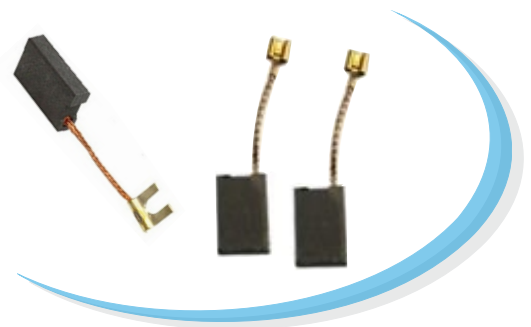

Cód.	Descrição	Qtde	Pacote
160	Furadeira Bosch Hobby	02 pç	10 cart.
163	Furadeira Super Hobby	02 pç	10 cart.
164	Furadeira Makita CB 52/56/BO 4510	02 pc	10 cart.
165	Furadeira B&D 7204/8594/7504	02 pç	10 cart.
166	Furad. B&D moderna 7928/7930/2034	02 pç	10 cart.
167	Furadeira Bosch/Mart./Perf. 1101/1103	02 pç	10 cart.
168	Furadeira Ind. Bosch 1119/1174/1328	02 pç	10 cart.
173	Furad. Makita CB 419/HP 1500/1510	02 pç	10 cart.
175	Furadeira Black & Decker 7950	02 pç	10 cart.
176	Furadeira Ferrari Fir 13-A	02 pç	10 cart.
181	Serra mármore Makita 4100H/4100NB	02 pç	10 cart.
182	Serra Makita 5800H/5800N/6800NB	02 pç	10 cart.
184	Serra circular e Politriz Dewalt 352/849	02 pç	10 cart.
185	Serra mármore Ferrari 5M 110A	02 pç	10 cart.
186	Serra mármore Dewalt 301	02 pç	10 cart.
188	Serra esquadria Dewalt 358/359/389	02 pç	10 cart.
189	Serra Makita 4100NHK /Lixad. e Politriz	02 pç	10 cart.
190	Serra Bosch 1551.0	02 pç	10 cart.
191	Lixadeira Politriz Thabor PQL 1/2LT	02 pç	10 cart.
192	Lixadeira Thabor LT 3/4/6/7/8 C110	02 pç	10 cart.
194	Lixad. Makita CB 153/9605/07/09	02 pç	10 cart.
195	Lixadeira Sir	02 pç	10 cart.
196	Lixad. Bosch 1321/22/Martelete	02 pç	10 cart.
197	Lixad. Esmer. Bosch 1351/56/57/1361	02 pç	10 cart.
198	Serra Bosch 1551.01 moderna	02 pç	10 cart.
199	Lixad. e Esmer. Metabo 2030/31/80	02 pç	10 cart.
200	Lixad. e Esmer. Metabo 2030/31/80	02 pç	10 cart.
203	Esmer. Makita CB 202/3/4/9027	02 pç	10 cart.
206	Esmerilhadeira Makita 9524/9030/CB	02 pç	10 cart.
207	Esmer. ang. Dewalt 474 e Chicote B&D	02 pç	10 cart.
208	Esmer. e Retífica Bosch 1215/1347	02 pç	10 cart.
211	Esmer. Dw. B&D P5722/5922/478	02 pç	10 cart.
217	Furadeira Makita CB 50/CB 51/1900	02 pç	10 cart.
232	Aspirador Eletrolux	02 pç	10 cart.
233	Aspirador e Enceradeira Arno moderno	02 pç	10 cart.
238	Aspirador Wap e Prosdócimo	02 pç	10 cart.
249	Máquina de costura Singer	02 pç	10 cart.
251	Lavadora e Tanquinho Arno	02 pç	10 cart.
265	Lixadeira Black & Decker 6138/6140	02 pç	10 cart.