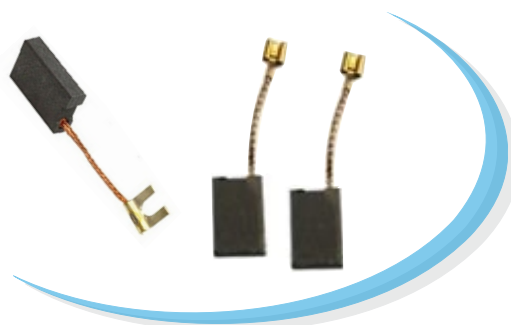

Cód.	Descrição	Qtde	Pacote
160	Furadeira Bosch Hobby	02 pç	10 cart.
163	Furadeira Super Hobby	02 pç	10 cart.
164	Furadeira Makita CB 52/56/BO 4510	02 pc	10 cart.
165	Furadeira B&D 7204/8594/7504	02 pç	10 cart.
166	Furad. B&D moderna 7928/7930/2034	02 pç	10 cart.
167	Furadeira Bosch/Mart./Perf. 1101/1103	02 pç	10 cart.
168	Furadeira Ind. Bosch 1119/1174/1328	02 pç	10 cart.
173	Furad. Makita CB 419/HP 1500/1510	02 pç	10 cart.
175	Furadeira Black & Decker 7950	02 pç	10 cart.
176	Furadeira Ferrari Fir 13-A	02 pç	10 cart.
181	Serra mármore Makita 4100H/4100NB	02 pç	10 cart.
182	Serra Makita 5800H/5800N/6800NB	02 pç	10 cart.
184	Serra circular e Politriz Dewalt 352/849	02 pç	10 cart.
185	Serra mármore Ferrari 5M 110A	02 pç	10 cart.
186	Serra mármore Dewalt 301	02 pç	10 cart.
188	Serra esquadria Dewalt 358/359/389	02 pç	10 cart.
189	Serra Makita 4100NHK /Lixad. e Politriz	02 pç	10 cart.
190	Serra Bosch 1551.0	02 pç	10 cart.
191	Lixadeira Politriz Thabor PQL 1/2LT	02 pç	10 cart.
192	Lixadeira Thabor LT 3/4/6/7/8 C110	02 pç	10 cart.
194	Lixad. Makita CB 153/9605/07/09	02 pç	10 cart.
195	Lixadeira Sir	02 pç	10 cart.
196	Lixad. Bosch 1321/22/Martelete	02 pç	10 cart.
197	Lixad. Esmer. Bosch 1351/56/57/1361	02 pç	10 cart.
198	Serra Bosch 1551.01 moderna	02 pç	10 cart.
199	Lixad. e Esmer. Metabo 2030/31/80	02 pç	10 cart.
200	Lixad. e Esmer. Metabo 2030/31/80	02 pç	10 cart.
203	Esmer. Makita CB 202/3/4/9027	02 pç	10 cart.
206	Esmerilhadeira Makita 9524/9030/CB	02 pç	10 cart.
207	Esmer. ang. Dewalt 474 e Chicote B&D	02 pç	10 cart.
208	Esmer. e Retífica Bosch 1215/1347	02 pç	10 cart.
211	Esmer. Dw. B&D P5722/5922/478	02 pç	10 cart.
217	Furadeira Makita CB 50/CB 51/1900	02 pç	10 cart.
232	Aspirador Eletrolux	02 pç	10 cart.
233	Aspirador e Enceradeira Arno moderno	02 pç	10 cart.
238	Aspirador Wap e Prosdócimo	02 pç	10 cart.
249	Máquina de costura Singer	02 pç	10 cart.
251	Lavadora e Tanquinho Arno	02 pç	10 cart.
265	Lixadeira Black & Decker 6138/6140	02 pç	10 cart.